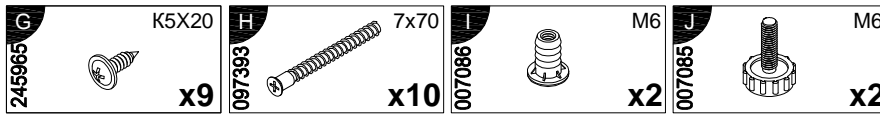

Кабинет руководителя
Everprof Апекс

Стол с
опорной тумбой
152S001,152S002
152S006,152S007
152S011,152S012
152S016,152S017

152S011 / 152S001
152S016 / 152S006

152S012 / 152S002
152S017 / 152S007

0
10
20
30
40
50
60
70
80
90
100

152T0201,152T0202

152S0101, 152S0102

152T0211,152T0212

152S0111, 152S0112

152T0201,152T0202

N	LxBxH (mm)	Qty	✓
1	1649x499x628		
2	190x116x18	2	
3	444x116x18	2	

152S0001, 152S0002

N	LxBxH (mm)	Qty	✓
4	1920x1073x30	1	

152S0006, 152S0007

N	LxBxH (mm)	Qty	✓
4	2340x1073x30	1	

152S0101, 152S0102

N	LxBxH (mm)	Qty	✓
5	704x725x128	1	
6	770x260x4	1	

В инструкции показана сборка стола
152S001, 152S006, 152S011, 152S012. Сборку стола
152S002, 152S007, 152S016, 152S017 выполнять
"зеркально" приведенному!