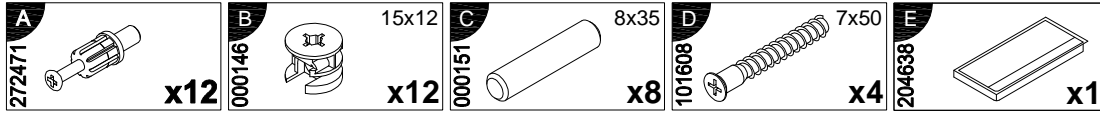

Кабинет руководителя
Everprof Апекс

Стол с
опорной тумбой
152S001,152S002
152S006,152S007
152S011,152S012
152S016,152S017

152S011 / 152S001
152S016 / 152S006

152S012 / 152S002
152S017 / 152S007

0
10
20
30
40
50
60
70
80
90
100

152T0201,152T0202

152S0101, 152S0102

152T0211,152T0212

152S0111, 152S0112

152T0201,152T0202

N	LxBxH (mm)	Qty	✓
1	1649x499x628		
2	190x116x18	2	
3	444x116x18	2	

152S0001, 152S0002

N	LxBxH (mm)	Qty	✓
4	1920x1073x30	1	

152S0006, 152S0007

N	LxBxH (mm)	Qty	✓
4	2340x1073x30	1	

152S0101, 152S0102

N	LxBxH (mm)	Qty	✓
5	704x725x128	1	
6	770x260x4	1	

В инструкции показана сборка стола
152S001, 152S006, 152S011, 152S012. Сборку стола
152S002, 152S007, 152S016, 152S017 выполнять
"зеркально" приведенному!