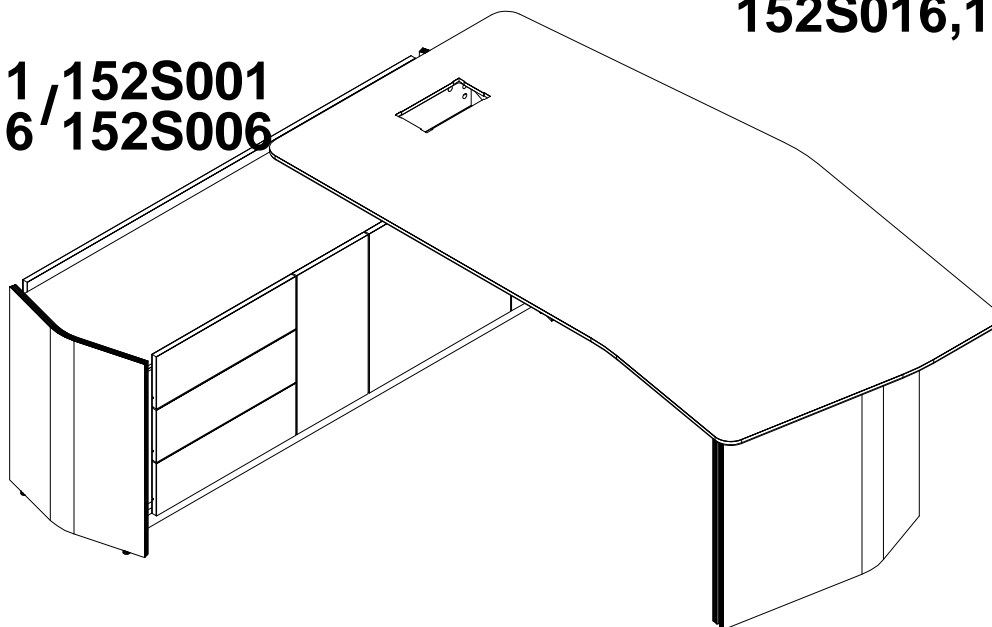

Кабинет руководителя
Everprof Апекс

Стол с
опорной тумбой
152S001,152S002
152S006,152S007
152S011,152S012
152S016,152S017

152S011 / 152S001
152S016 / 152S006

152S012 / 152S002
152S017 / 152S007

0
10
20
30
40
50
60
70
80
90
100

152T0201,152T0202

152S0101, 152S0102

152T0211,152T0212

152S0111, 152S0112

152T0201,152T0202

N	LxBxH (mm)	Qty	✓
1	1649x499x628		
2	190x116x18	2	
3	444x116x18	2	

152S0001, 152S0002

N	LxBxH (mm)	Qty	✓
4	1920x1073x30	1	

152S0006, 152S0007

N	LxBxH (mm)	Qty	✓
4	2340x1073x30	1	

152S0101, 152S0102

N	LxBxH (mm)	Qty	✓
5	704x725x128	1	
6	770x260x4	1	

В инструкции показана сборка стола
152S001, 152S006, 152S011, 152S012. Сборку стола
152S002, 152S007, 152S016, 152S017 выполнять
"зеркально" приведенному!

15x12

x12

000151

8x35

x8

3

4

5