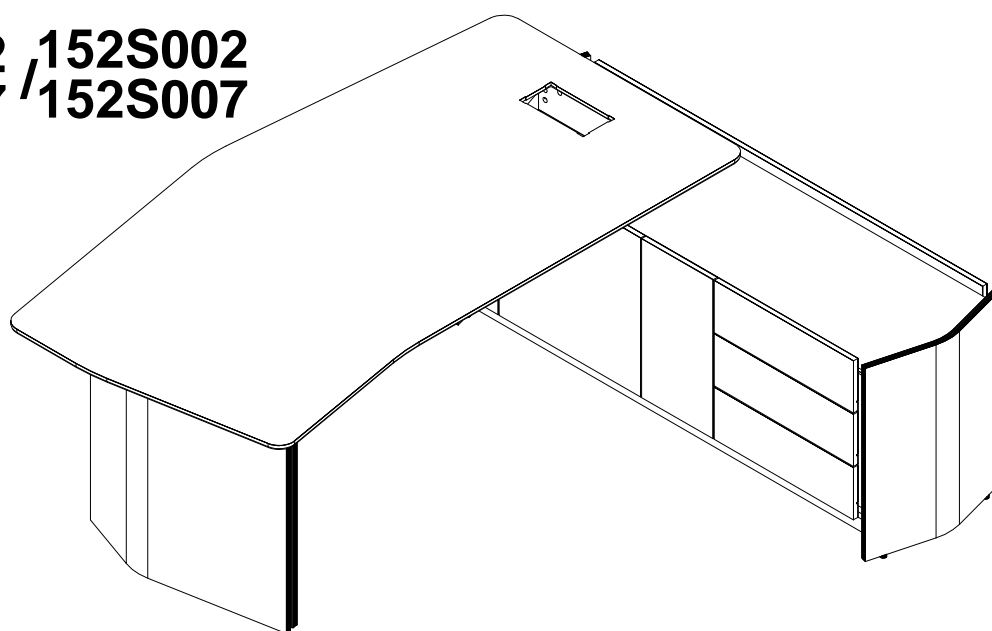

Кабинет руководителя
Everprof Апекс

Стол с
опорной тумбой
152S001,152S002
152S006,152S007
152S011,152S012
152S016,152S017

152S011 / 152S001
152S016 / 152S006

152S012 / 152S002
152S017 / 152S007

0
10
20
30
40
50
60
70
80
90
100

152T0201,152T0202

152S0101, 152S0102

152T0211,152T0212

152S0111, 152S0112

152T0201,152T0202

N	LxBxH (mm)	Qty	✓
1	1649x499x628		
2	190x116x18	2	
3	444x116x18	2	

152S0001, 152S0002

N	LxBxH (mm)	Qty	✓
4	1920x1073x30	1	

152S0006, 152S0007

N	LxBxH (mm)	Qty	✓
4	2340x1073x30	1	

152S0101, 152S0102

N	LxBxH (mm)	Qty	✓
5	704x725x128	1	
6	770x260x4	1	

В инструкции показана сборка стола
152S001, 152S006, 152S011, 152S012. Сборку стола
152S002, 152S007, 152S016, 152S017 выполнять
"зеркально" приведенному!

15x12

x12

000151

8x35

x8

3

4

5