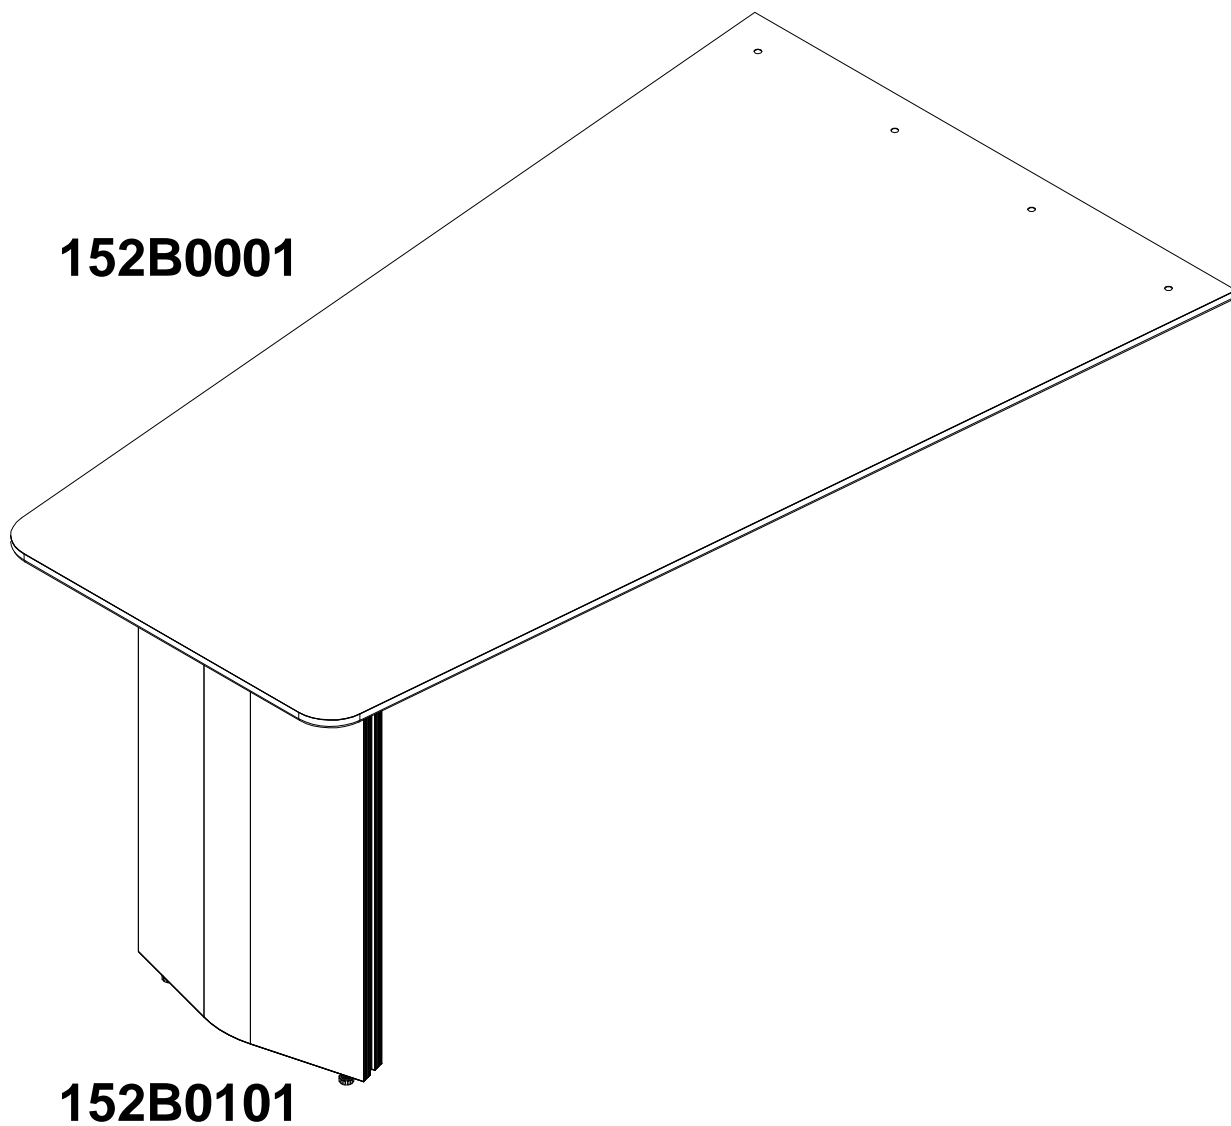

**Кабинет руководителя
Everprof Апекс**

0
10
20
30
40
50
60
70
80
90
100

152B0001

152B0101

152B0001

N	LxBxH (mm)	Qty	✓
1	1560x900x30	1	

152B0101

N	LxBxH (mm)	Qty	✓
2	674x421x97	1	
3	480x150x4	1	

152B0001

152B0101

1

B	097393	7x70
		x8

2

C	007086	M6	D	007085	M6
		x2			x2

3

245965  5x20
x12

4

364354  M8x40
x4