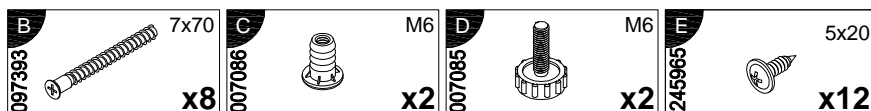

**Кабинет руководителя
Everprof Апекс**

0
10
20
30
40
50
60
70
80
90
100

152B0001

152B0101

152B0001

N	LxBxH (mm)	Qty	✓
1	1560x900x30	1	

152B0101

N	LxBxH (mm)	Qty	✓
2	674x421x97	1	
3	480x150x4	1	